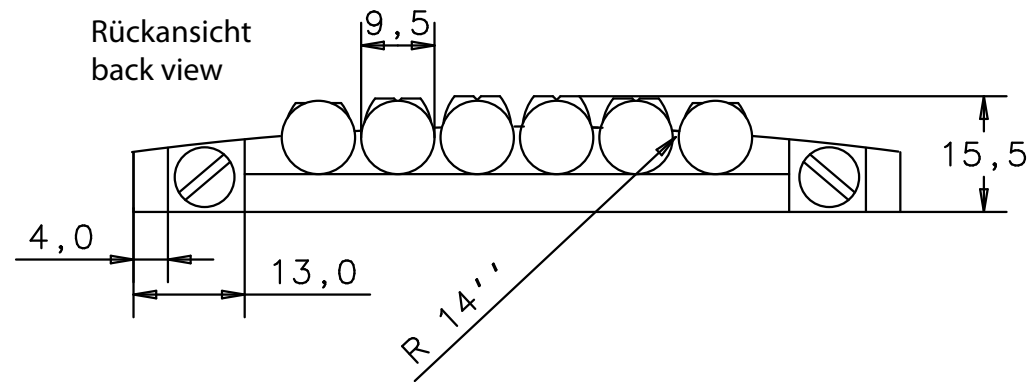

Gitarren Steg - Steg 456

Guitar Bridges - 456 Bridge

Draufsicht
top view

Untersicht
bottom view

Vorderansicht
front view

Rückansicht
back view

Seitenansichten
side views

Höhenverstellungsschraube level adjustment screw

Vorderansicht / Rückansicht / Seitenansicht
front view / back view / side view

Draufsicht
top view

Untersicht
bottom view

Einschlagmutter insert

Vorderansicht / Rückansicht / Seitenansicht
front view / back view / side view

Draufsicht
top view

Untersicht
bottom view