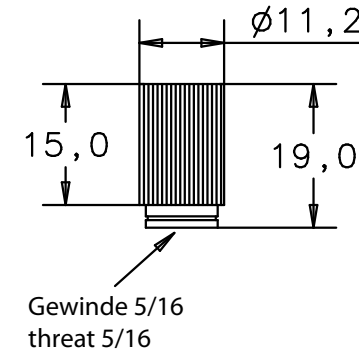

Gitarren Steg - Steg 456

Guitar Bridges - 456 Bridge

Draufsicht
top view

Untersicht
bottom view

Vorderansicht
front view

Rückansicht
back view

Seitenansichten
side views

Höhenverstellungsschraube level adjustment screw

Vorderansicht / Rückansicht / Seitenansicht
front view / back view / side view

Draufsicht
top view

Untersicht
bottom view

Einschlagmutter insert

Vorderansicht / Rückansicht / Seitenansicht
front view / back view / side view

Draufsicht
top view

Untersicht
bottom view