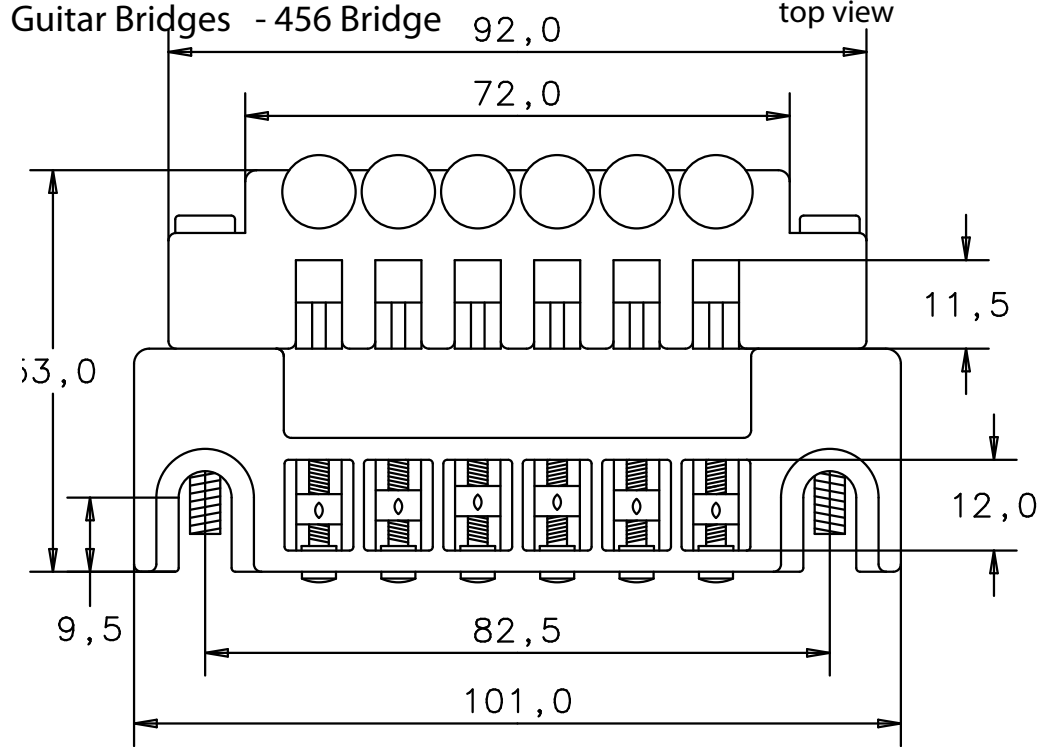

Gitarren Steg - Steg 456

Guitar Bridges - 456 Bridge

Draufsicht
top view

Untersicht
bottom view

Vorderansicht
front view

Rückansicht
back view

Seitenansichten
side views

Höhenverstellungsschraube level adjustment screw

Vorderansicht / Rückansicht / Seitenansicht
front view / back view / side view

Draufsicht
top view

Untersicht
bottom view

Einschlagmutter insert

Vorderansicht / Rückansicht / Seitenansicht
front view / back view / side view

Draufsicht
top view

Untersicht
bottom view