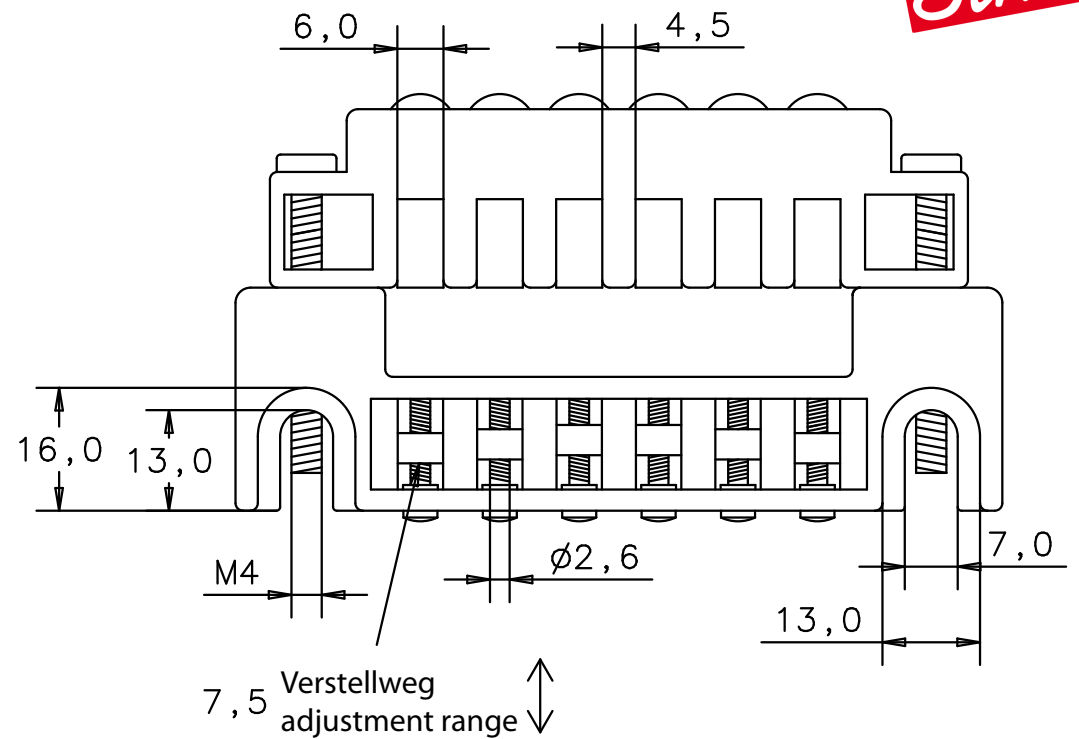

Gitarren Steg - Steg 456

Guitar Bridges - 456 Bridge

Draufsicht
top view

Untersicht
bottom view

Vorderansicht
front view

Rückansicht
back view

Seitenansichten
side views

Höhenverstellungsschraube level adjustment screw

Vorderansicht / Rückansicht / Seitenansicht
front view / back view / side view

Draufsicht
top view

Untersicht
bottom view

Einschlagmutter insert

Vorderansicht / Rückansicht / Seitenansicht
front view / back view / side view

Draufsicht
top view

Untersicht
bottom view