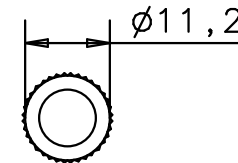

Gitarren Steg - Steg 456

Guitar Bridges - 456 Bridge

Draufsicht
top view

Untersicht
bottom view

Vorderansicht
front view

Rückansicht
back view

Seitenansichten
side views

Höhenverstellungsschraube level adjustment screw

Vorderansicht / Rückansicht / Seitenansicht
front view / back view / side view

Draufsicht
top view

Untersicht
bottom view

Einschlagmutter insert

Vorderansicht / Rückansicht / Seitenansicht
front view / back view / side view

Draufsicht
top view

Untersicht
bottom view