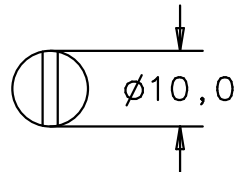

Gitarren Steg - Steg 456

Guitar Bridges - 456 Bridge

Draufsicht
top view

Untersicht
bottom view

Vorderansicht
front view

Rückansicht
back view

Seitenansichten
side views

Höhenverstellungsschraube level adjustment screw

Vorderansicht / Rückansicht / Seitenansicht
front view / back view / side view

Draufsicht
top view

Untersicht
bottom view

Einschlagmutter insert

Vorderansicht / Rückansicht / Seitenansicht
front view / back view / side view

Draufsicht
top view

Untersicht
bottom view