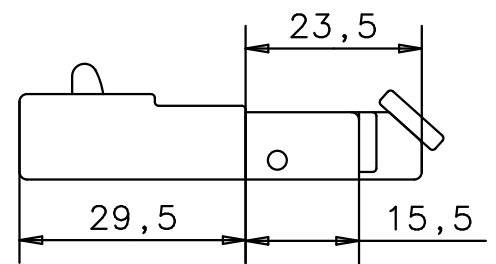

Gitarren Steg - Steg 456

Guitar Bridges - 456 Bridge

Draufsicht
top view

Untersicht
bottom view

Vorderansicht
front view

Rückansicht
back view

Seitenansichten
side views

Höhenverstellungsschraube level adjustment screw

Vorderansicht / Rückansicht / Seitenansicht
front view / back view / side view

Draufsicht
top view

Untersicht
bottom view

Einschlagmutter insert

Vorderansicht / Rückansicht / Seitenansicht
front view / back view / side view

Draufsicht
top view

Untersicht
bottom view