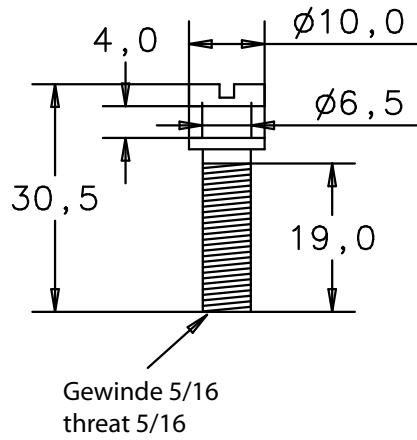

Gitarren Steg - Steg 456

Guitar Bridges - 456 Bridge

Draufsicht
top view

Untersicht
bottom view

Vorderansicht
front view

Rückansicht
back view

Seitenansichten
side views

Höhenverstellungsschraube level adjustment screw

Vorderansicht / Rückansicht / Seitenansicht
front view / back view / side view

Draufsicht
top view

Untersicht
bottom view

Einschlagmutter insert

Vorderansicht / Rückansicht / Seitenansicht
front view / back view / side view

Draufsicht
top view

Untersicht
bottom view