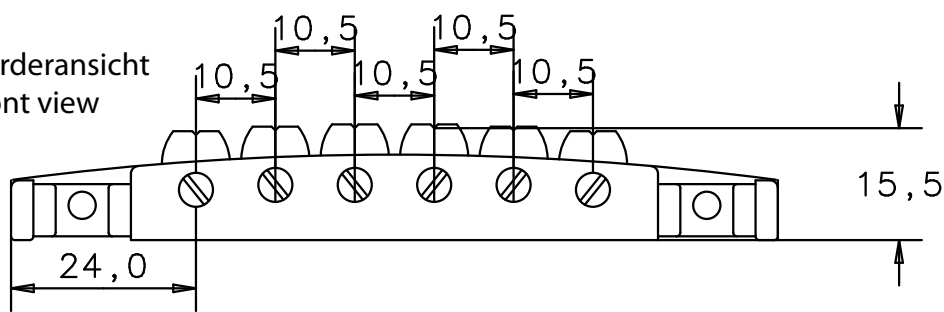

Gitarren Steg - Steg 456

Guitar Bridges - 456 Bridge

Draufsicht
top view

Untersicht
bottom view

Vorderansicht
front view

Rückansicht
back view

Seitenansichten
side views

Höhenverstellungsschraube level adjustment screw

Vorderansicht / Rückansicht / Seitenansicht
front view / back view / side view

Draufsicht
top view

Untersicht
bottom view

Einschlagmutter insert

Vorderansicht / Rückansicht / Seitenansicht
front view / back view / side view

Draufsicht
top view

Untersicht
bottom view