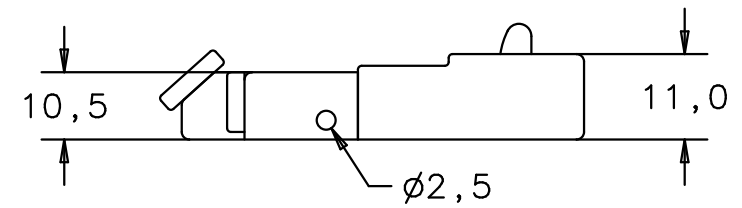

Gitarren Steg - Steg 456

Guitar Bridges - 456 Bridge

Draufsicht
top view

Untersicht
bottom view

Vorderansicht
front view

Rückansicht
back view

Seitenansichten
side views

Höhenverstellungsschraube level adjustment screw

Vorderansicht / Rückansicht / Seitenansicht
front view / back view / side view

Draufsicht
top view

Untersicht
bottom view

Einschlagmutter insert

Vorderansicht / Rückansicht / Seitenansicht
front view / back view / side view

Draufsicht
top view

Untersicht
bottom view