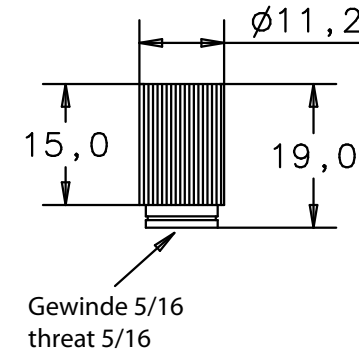

Gitarren Steg - Steg 455
 Guitar Bridges - 455 Bridge

Höhenverstellungsschraube level adjustment screw

Vorderansicht / Rückansicht / Seitenansicht
front view / back view / side view

Draufsicht
top view

Untersicht
bottom view

Einschlagmutter insert

Vorderansicht / Rückansicht / Seitenansicht
front view / back view / side view

Draufsicht
top view

Untersicht
bottom view