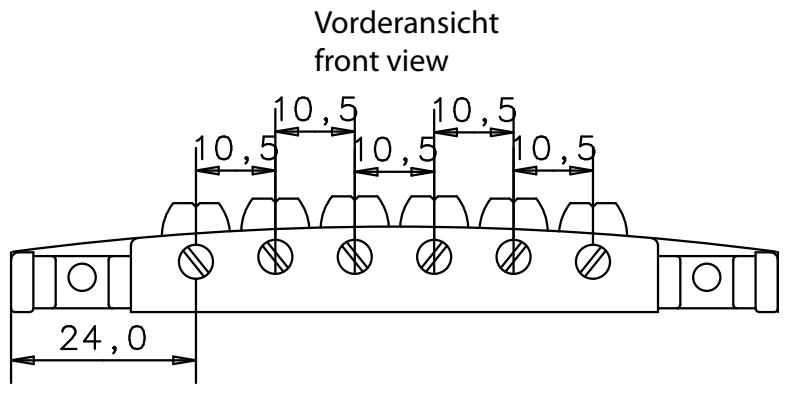

Gitarren Steg - Steg 455
 Guitar Bridges - 455 Bridge

Höhenverstellungsschraube level adjustment screw

Vorderansicht / Rückansicht / Seitenansicht
front view / back view / side view

Draufsicht
top view

Untersicht
bottom view

Einschlagmutter insert

Vorderansicht / Rückansicht / Seitenansicht
front view / back view / side view

Draufsicht
top view

Untersicht
bottom view