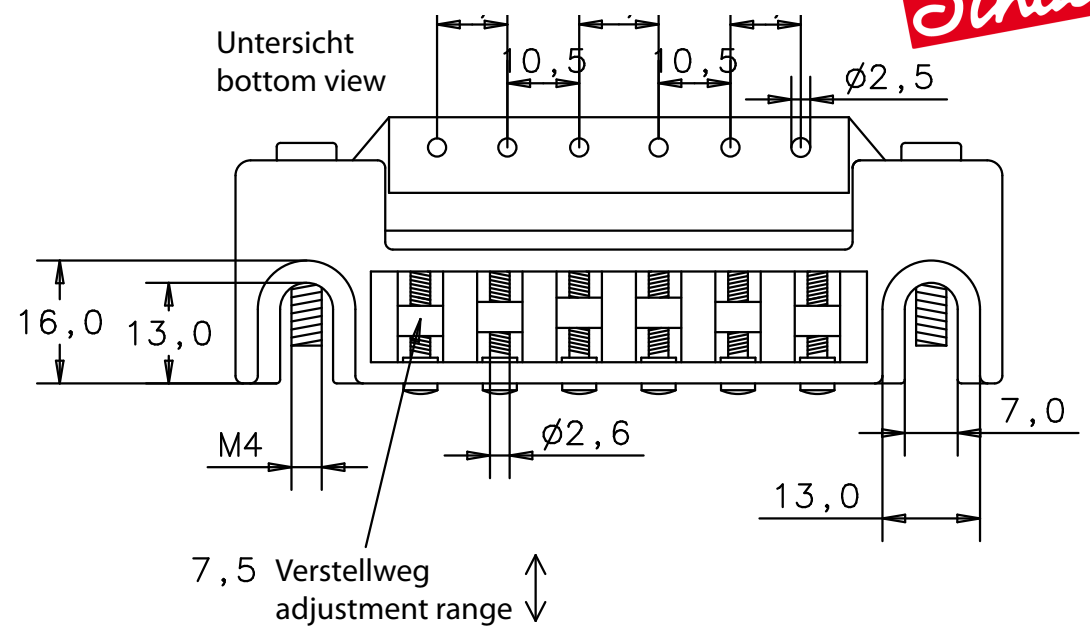

Gitarren Steg - Steg 455
 Guitar Bridges - 455 Bridge

Höhenverstellungsschraube level adjustment screw

Vorderansicht / Rückansicht / Seitenansicht
front view / back view / side view

Draufsicht
top view

Untersicht
bottom view

Einschlagmutter insert

Vorderansicht / Rückansicht / Seitenansicht
front view / back view / side view

Draufsicht
top view

Untersicht
bottom view