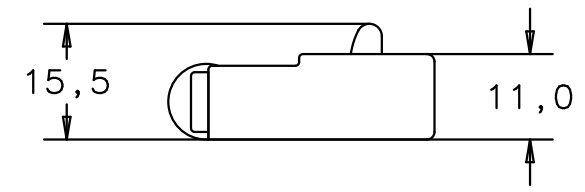

Gitarren Steg - Steg 455
 Guitar Bridges - 455 Bridge

Höhenverstellungsschraube level adjustment screw

Vorderansicht / Rückansicht / Seitenansicht
front view / back view / side view

Draufsicht
top view

Untersicht
bottom view

Einschlagmutter insert

Vorderansicht / Rückansicht / Seitenansicht
front view / back view / side view

Draufsicht
top view

Untersicht
bottom view