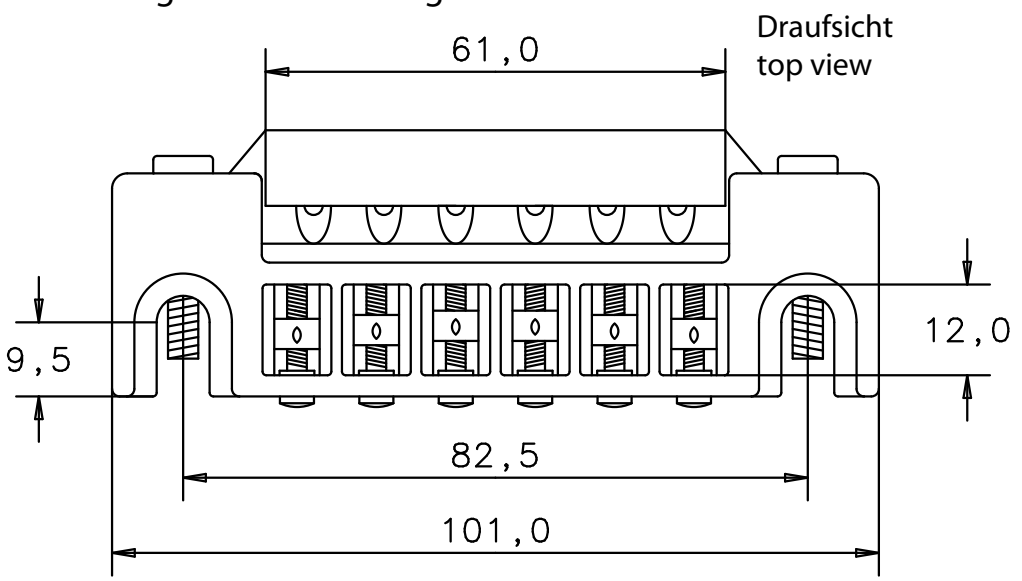

Gitarren Steg - Steg 455
 Guitar Bridges - 455 Bridge

Höhenverstellungsschraube level adjustment screw

Vorderansicht / Rückansicht / Seitenansicht
front view / back view / side view

Draufsicht
top view

Untersicht
bottom view

Einschlagmutter insert

Vorderansicht / Rückansicht / Seitenansicht
front view / back view / side view

Draufsicht
top view

Untersicht
bottom view