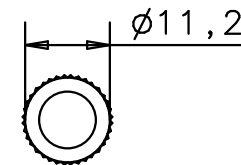

Gitarren Steg - Steg 455
 Guitar Bridges - 455 Bridge

Höhenverstellungsschraube level adjustment screw

Vorderansicht / Rückansicht / Seitenansicht
front view / back view / side view

Draufsicht
top view

Untersicht
bottom view

Einschlagmutter insert

Vorderansicht / Rückansicht / Seitenansicht
front view / back view / side view

Draufsicht
top view

Untersicht
bottom view