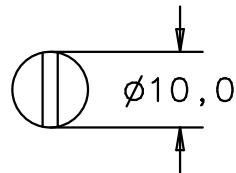

Gitarren Steg - Steg 455
 Guitar Bridges - 455 Bridge

Höhenverstellungsschraube level adjustment screw

Vorderansicht / Rückansicht / Seitenansicht
front view / back view / side view

Draufsicht
top view

Untersicht
bottom view

Einschlagmutter insert

Vorderansicht / Rückansicht / Seitenansicht
front view / back view / side view

Draufsicht
top view

Untersicht
bottom view