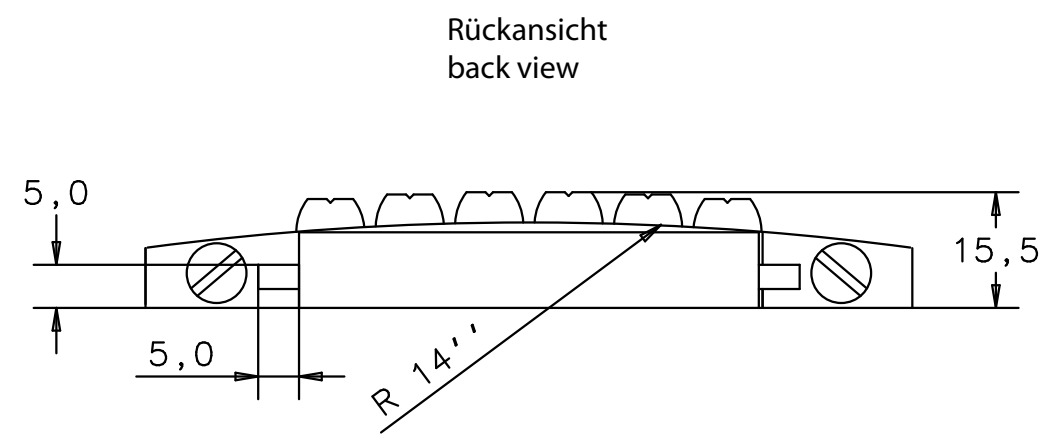

Gitarren Steg - Steg 455
 Guitar Bridges - 455 Bridge

Höhenverstellungsschraube level adjustment screw

Vorderansicht / Rückansicht / Seitenansicht
front view / back view / side view

Draufsicht
top view

Untersicht
bottom view

Einschlagmutter insert

Vorderansicht / Rückansicht / Seitenansicht
front view / back view / side view

Draufsicht
top view

Untersicht
bottom view