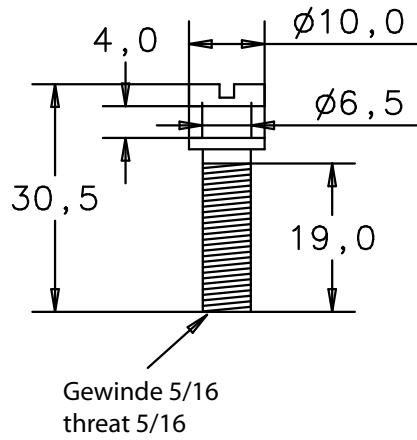

Gitarren Steg - Steg 455
 Guitar Bridges - 455 Bridge

Höhenverstellungsschraube level adjustment screw

Vorderansicht / Rückansicht / Seitenansicht
front view / back view / side view

Draufsicht
top view

Untersicht
bottom view

Einschlagmutter insert

Vorderansicht / Rückansicht / Seitenansicht
front view / back view / side view

Draufsicht
top view

Untersicht
bottom view