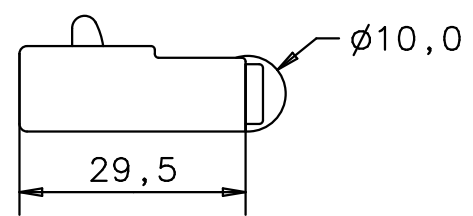

Gitarren Steg - Steg 455
 Guitar Bridges - 455 Bridge

Höhenverstellungsschraube level adjustment screw

Vorderansicht / Rückansicht / Seitenansicht
front view / back view / side view

Draufsicht
top view

Untersicht
bottom view

Einschlagmutter insert

Vorderansicht / Rückansicht / Seitenansicht
front view / back view / side view

Draufsicht
top view

Untersicht
bottom view